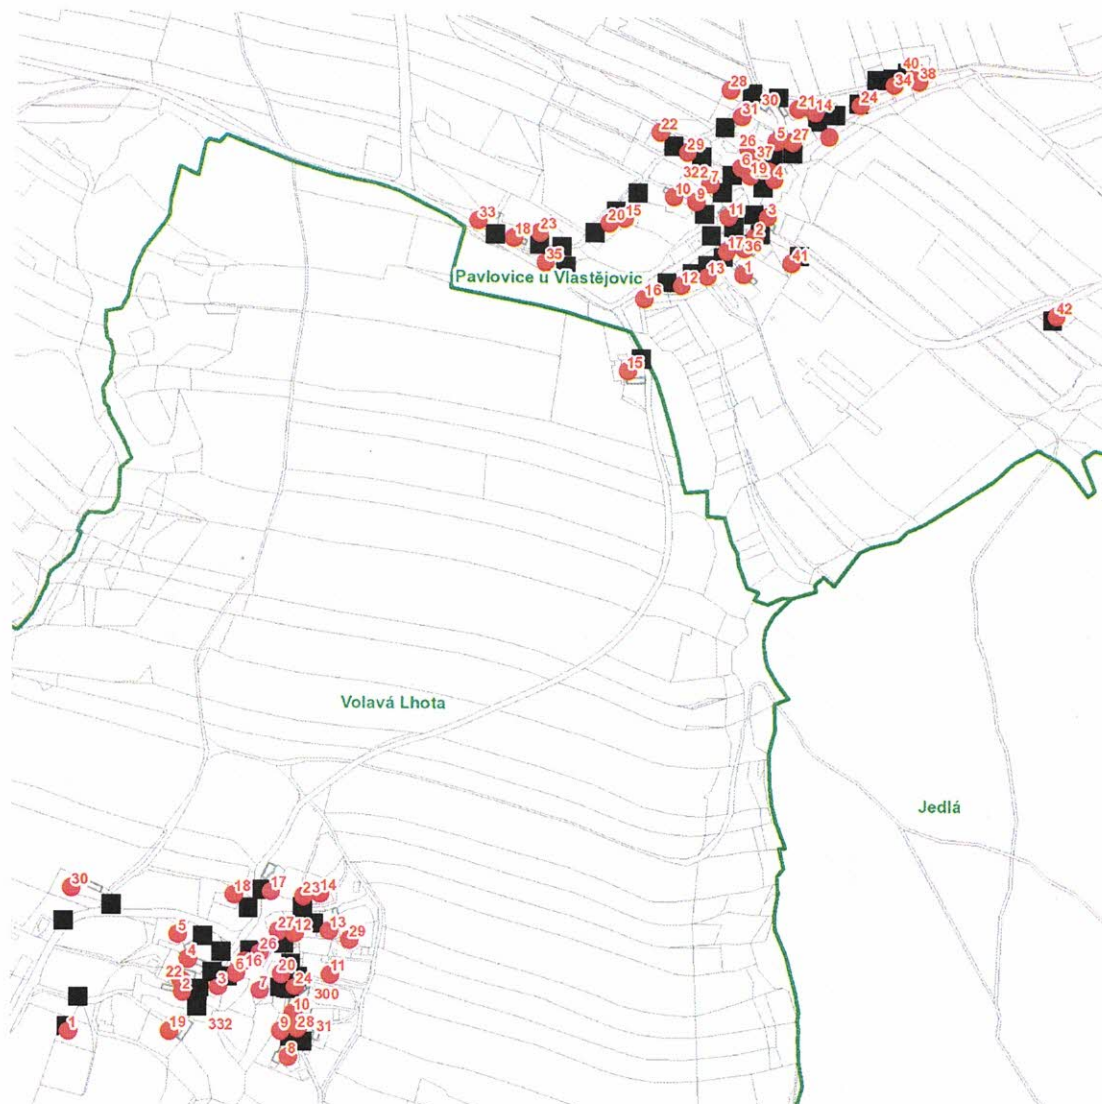

Plánovaná odstávka zahrnuje tyto lokality:**Vlastějovice** (okres Kutná Hora)část obce **Pavlovice**

č. p. 1-7, 9-24, 26, 27, 28, 29, 31-38, 40, 41, 42

část obce **Volavá Lhota**

č. p. 1-20, 22, 23, 24, 26-30

dne **17. 3. 2022** od **7:30** do **15:30** hodin

Orientační mapový podklad odstávkou dotčených lokalit

VYSVĚTLIVKY

- – adresy dotčené odstávkou elektřiny
- – místa připojení k elektrické síti dotčená odstávkou