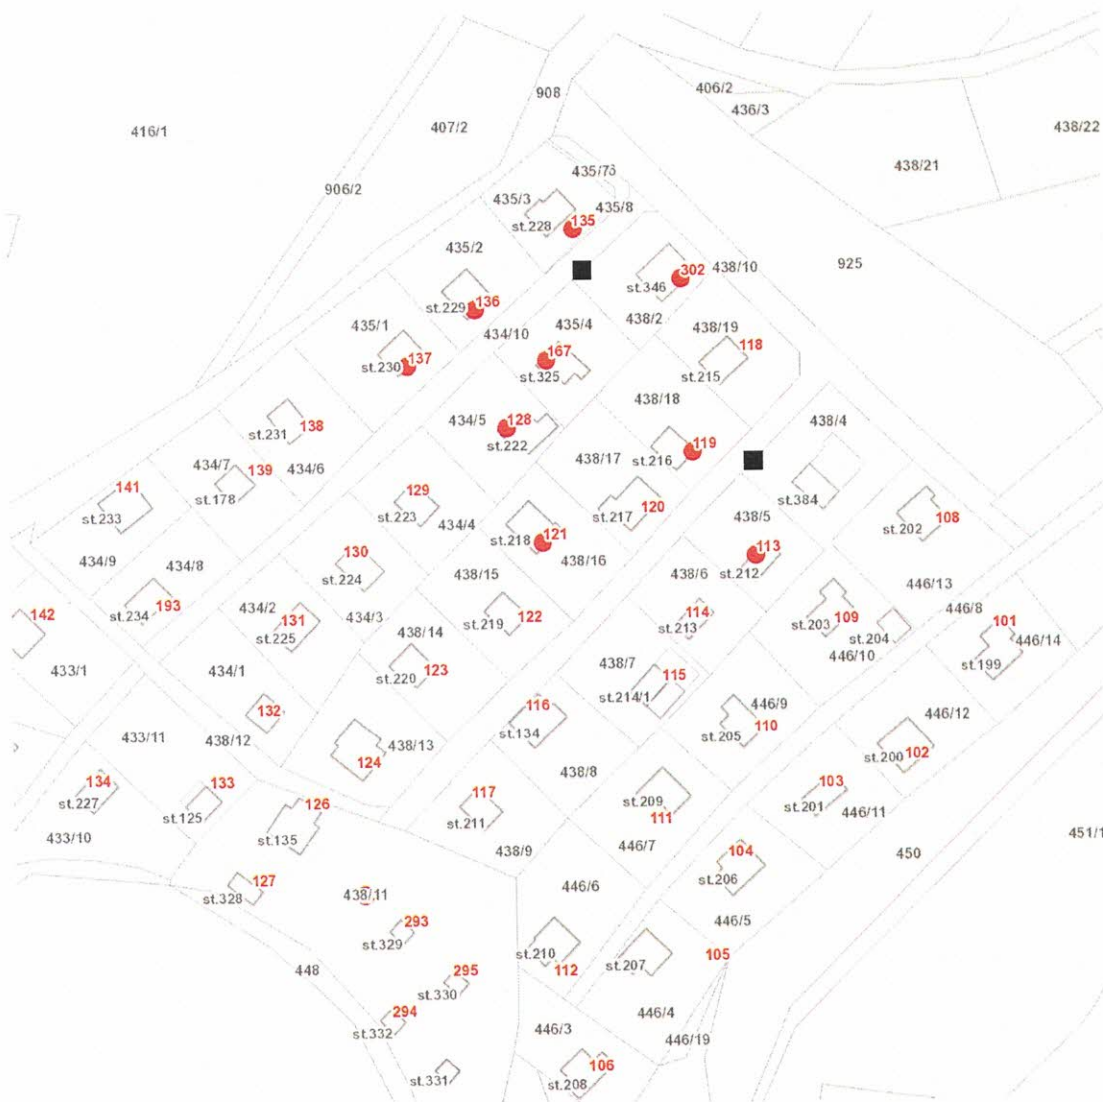

**Odesláno datovou zprávou na:**

IDDS: e7ybjis (Obec Vlastějovice)

**Oznámení o přerušení dodávky elektrické energie č. 110060776858**

Dovolte, abychom Vás informovali o plánovaném přerušení dodávky elektrické energie v katastru Vaší obce **dne 15. 6. 2021 od 7:30 do 15:00** v rozsahu uvedeném v příloze této zprávy.

---

**Plánovaná odstávka zahrnuje tyto lokality:****Vlastějovice** (okres Kutná Hora)

č. ev. 113, 119, 121, 128, 135, 136, 137, 167, 302

kat. území **Vlastějovice** (kód **783382**): parcelní č. 438/11

---

**dne 15. 6. 2021 od 7:30 do 15:00 hodin****Orientační mapový podklad odstávkou dotčených lokalit****VYSVĚTLIVKY**

- – adresy dotčené odstávkou elektřiny
- – místa připojení k elektrické síti dotčená odstávkou